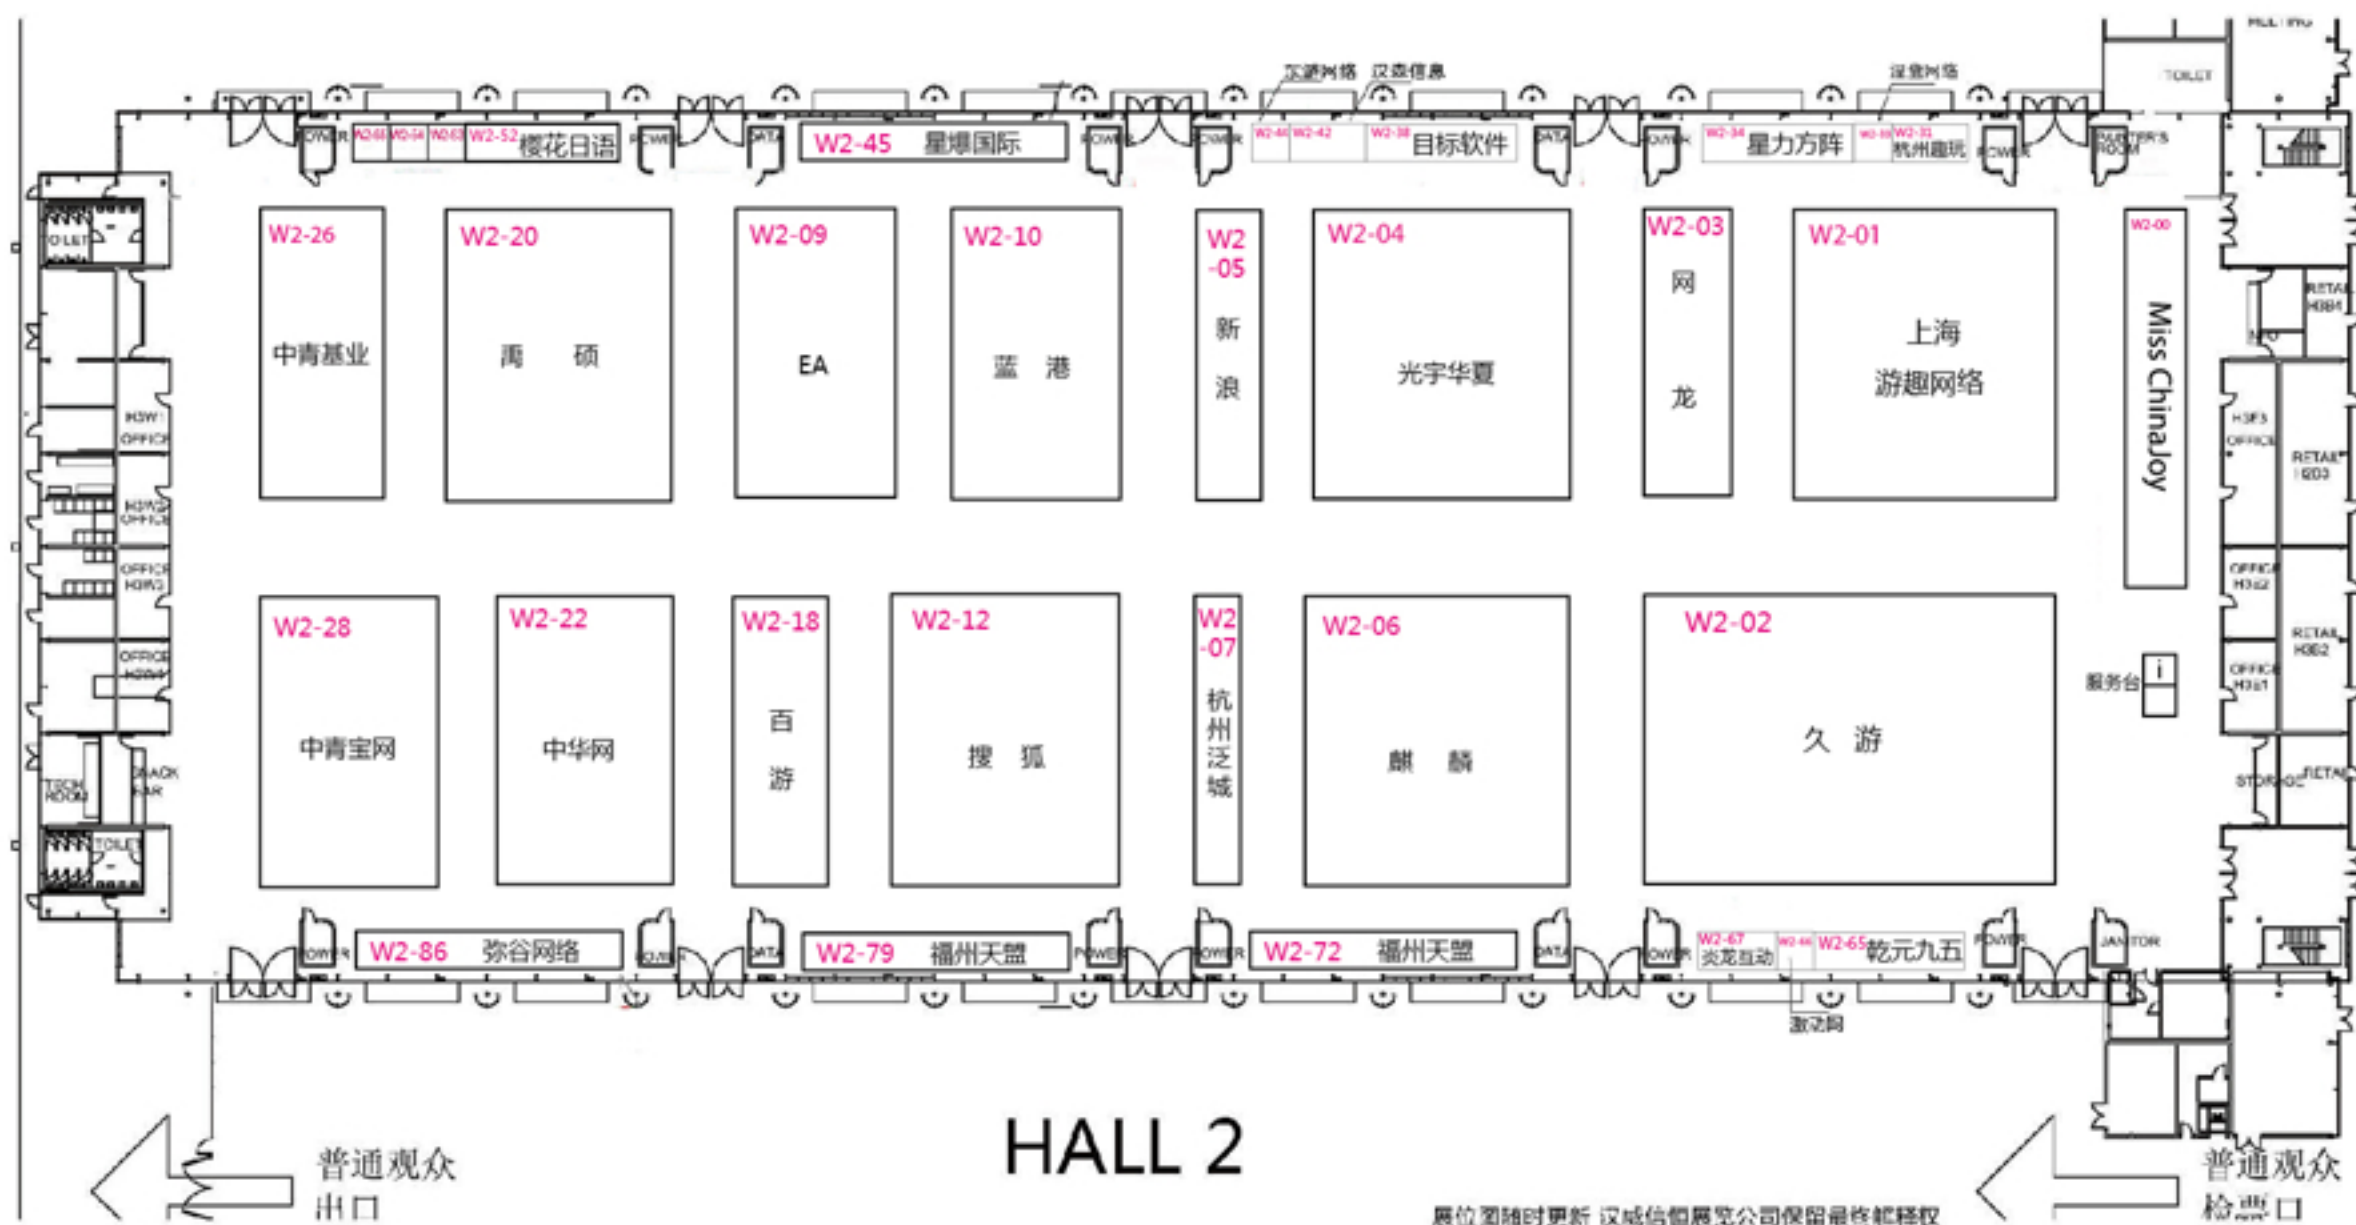

NVIDIA AT CHINA JOY 2010

展位图随时更新 汉威信恒展览公司保留最终解释权

展位图随时更新 汉威信恒展览公司保留最终解释权