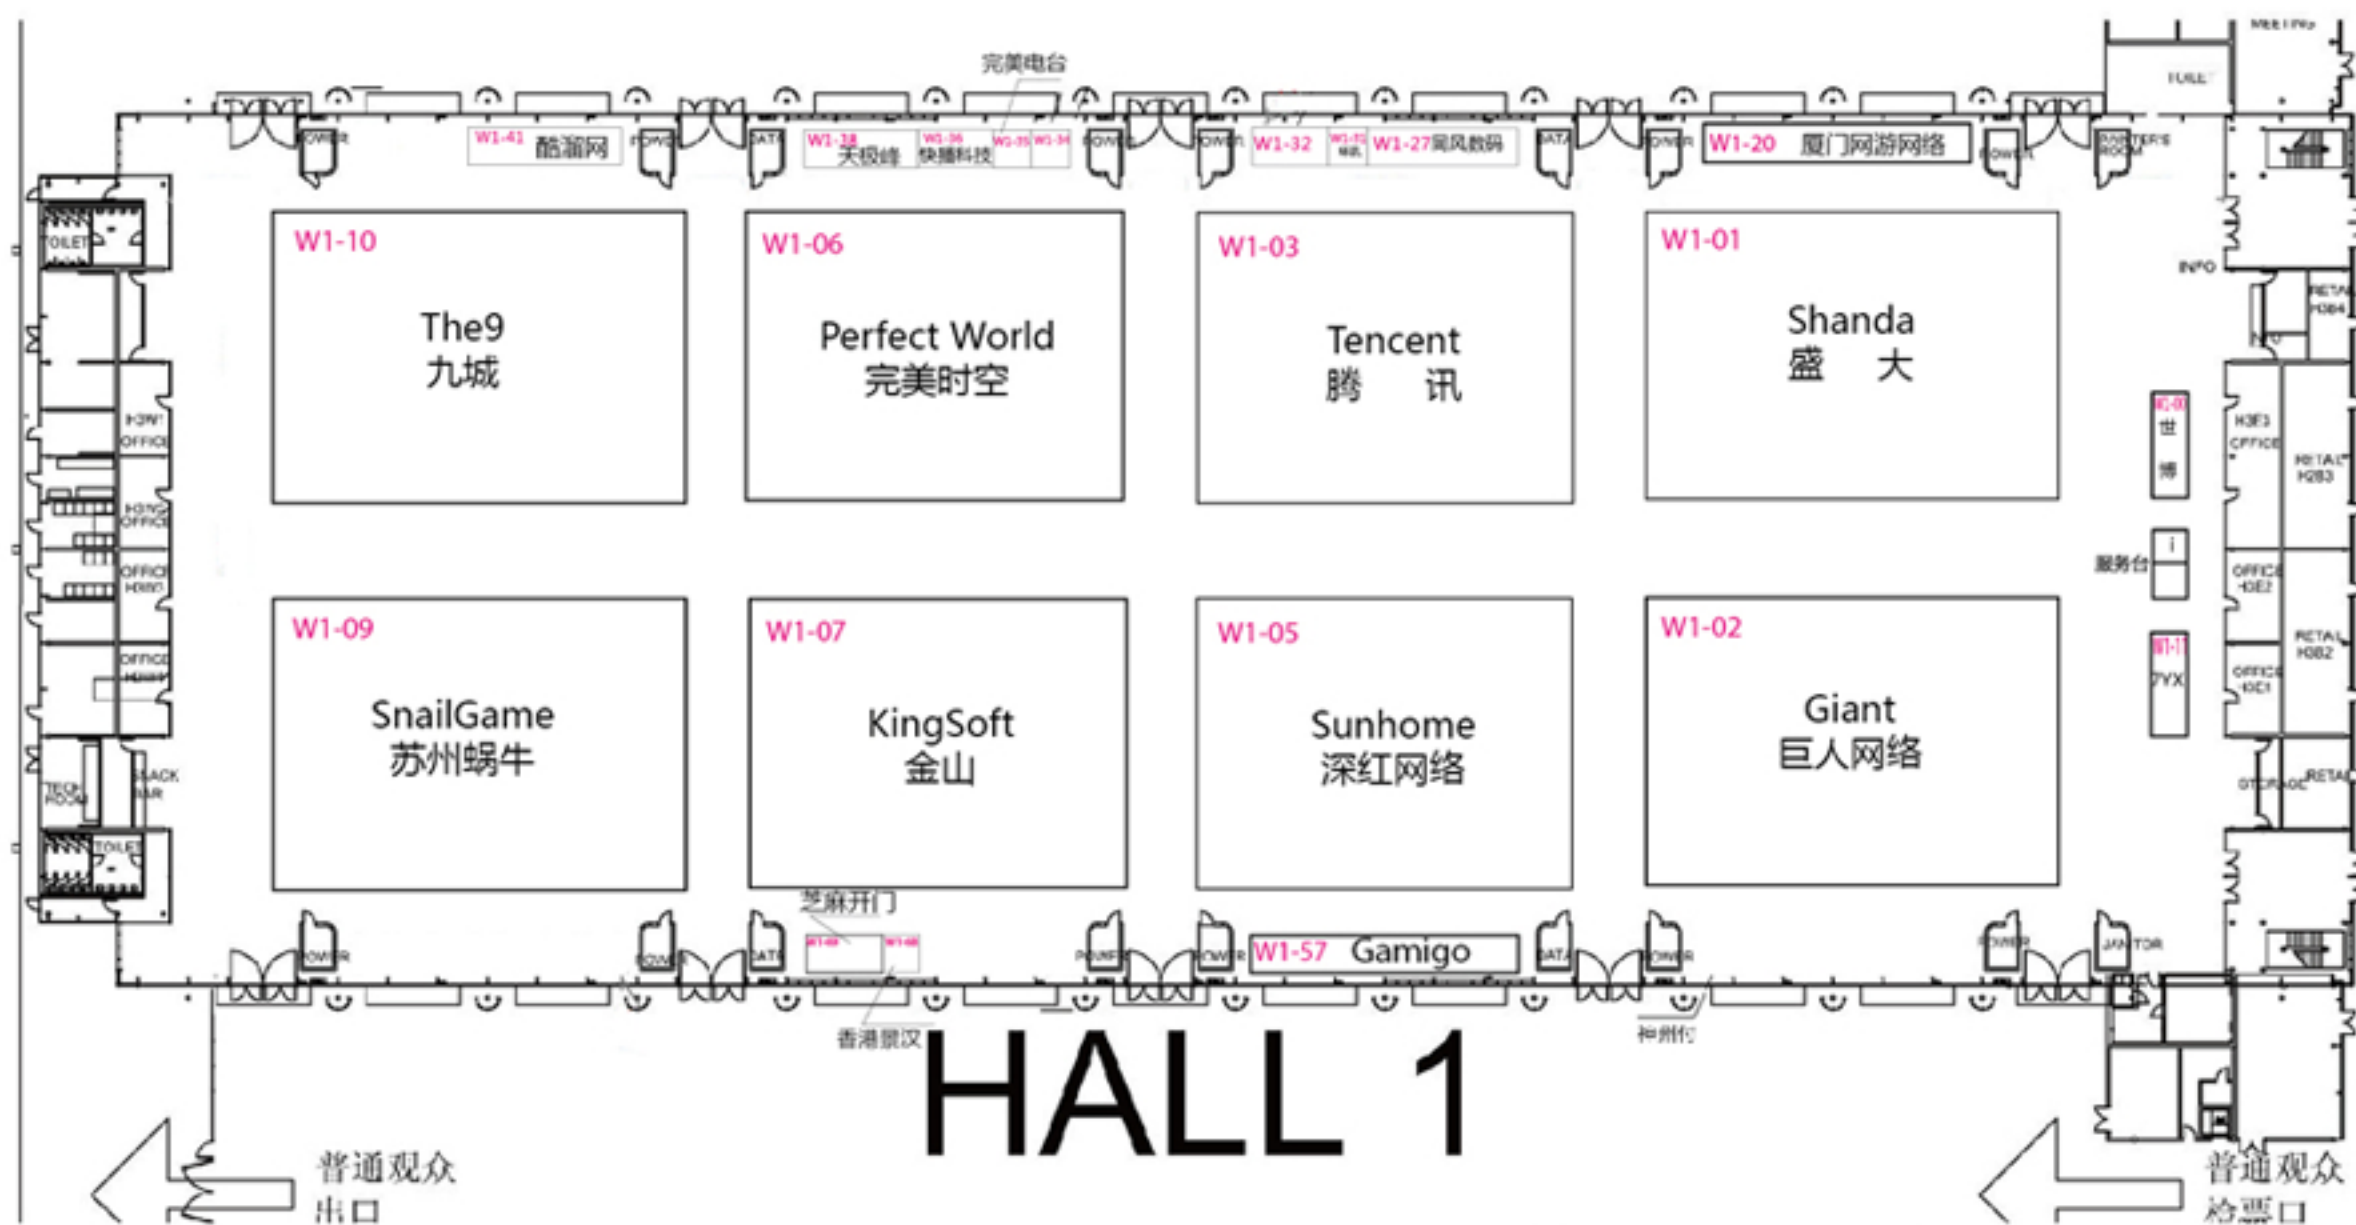

NVIDIA AT CHINA JOY 2010

展位图随时更新 汉威信恒展览公司保留最终解释权

展位图随时更新 汉威信恒展览公司保留最终解释权