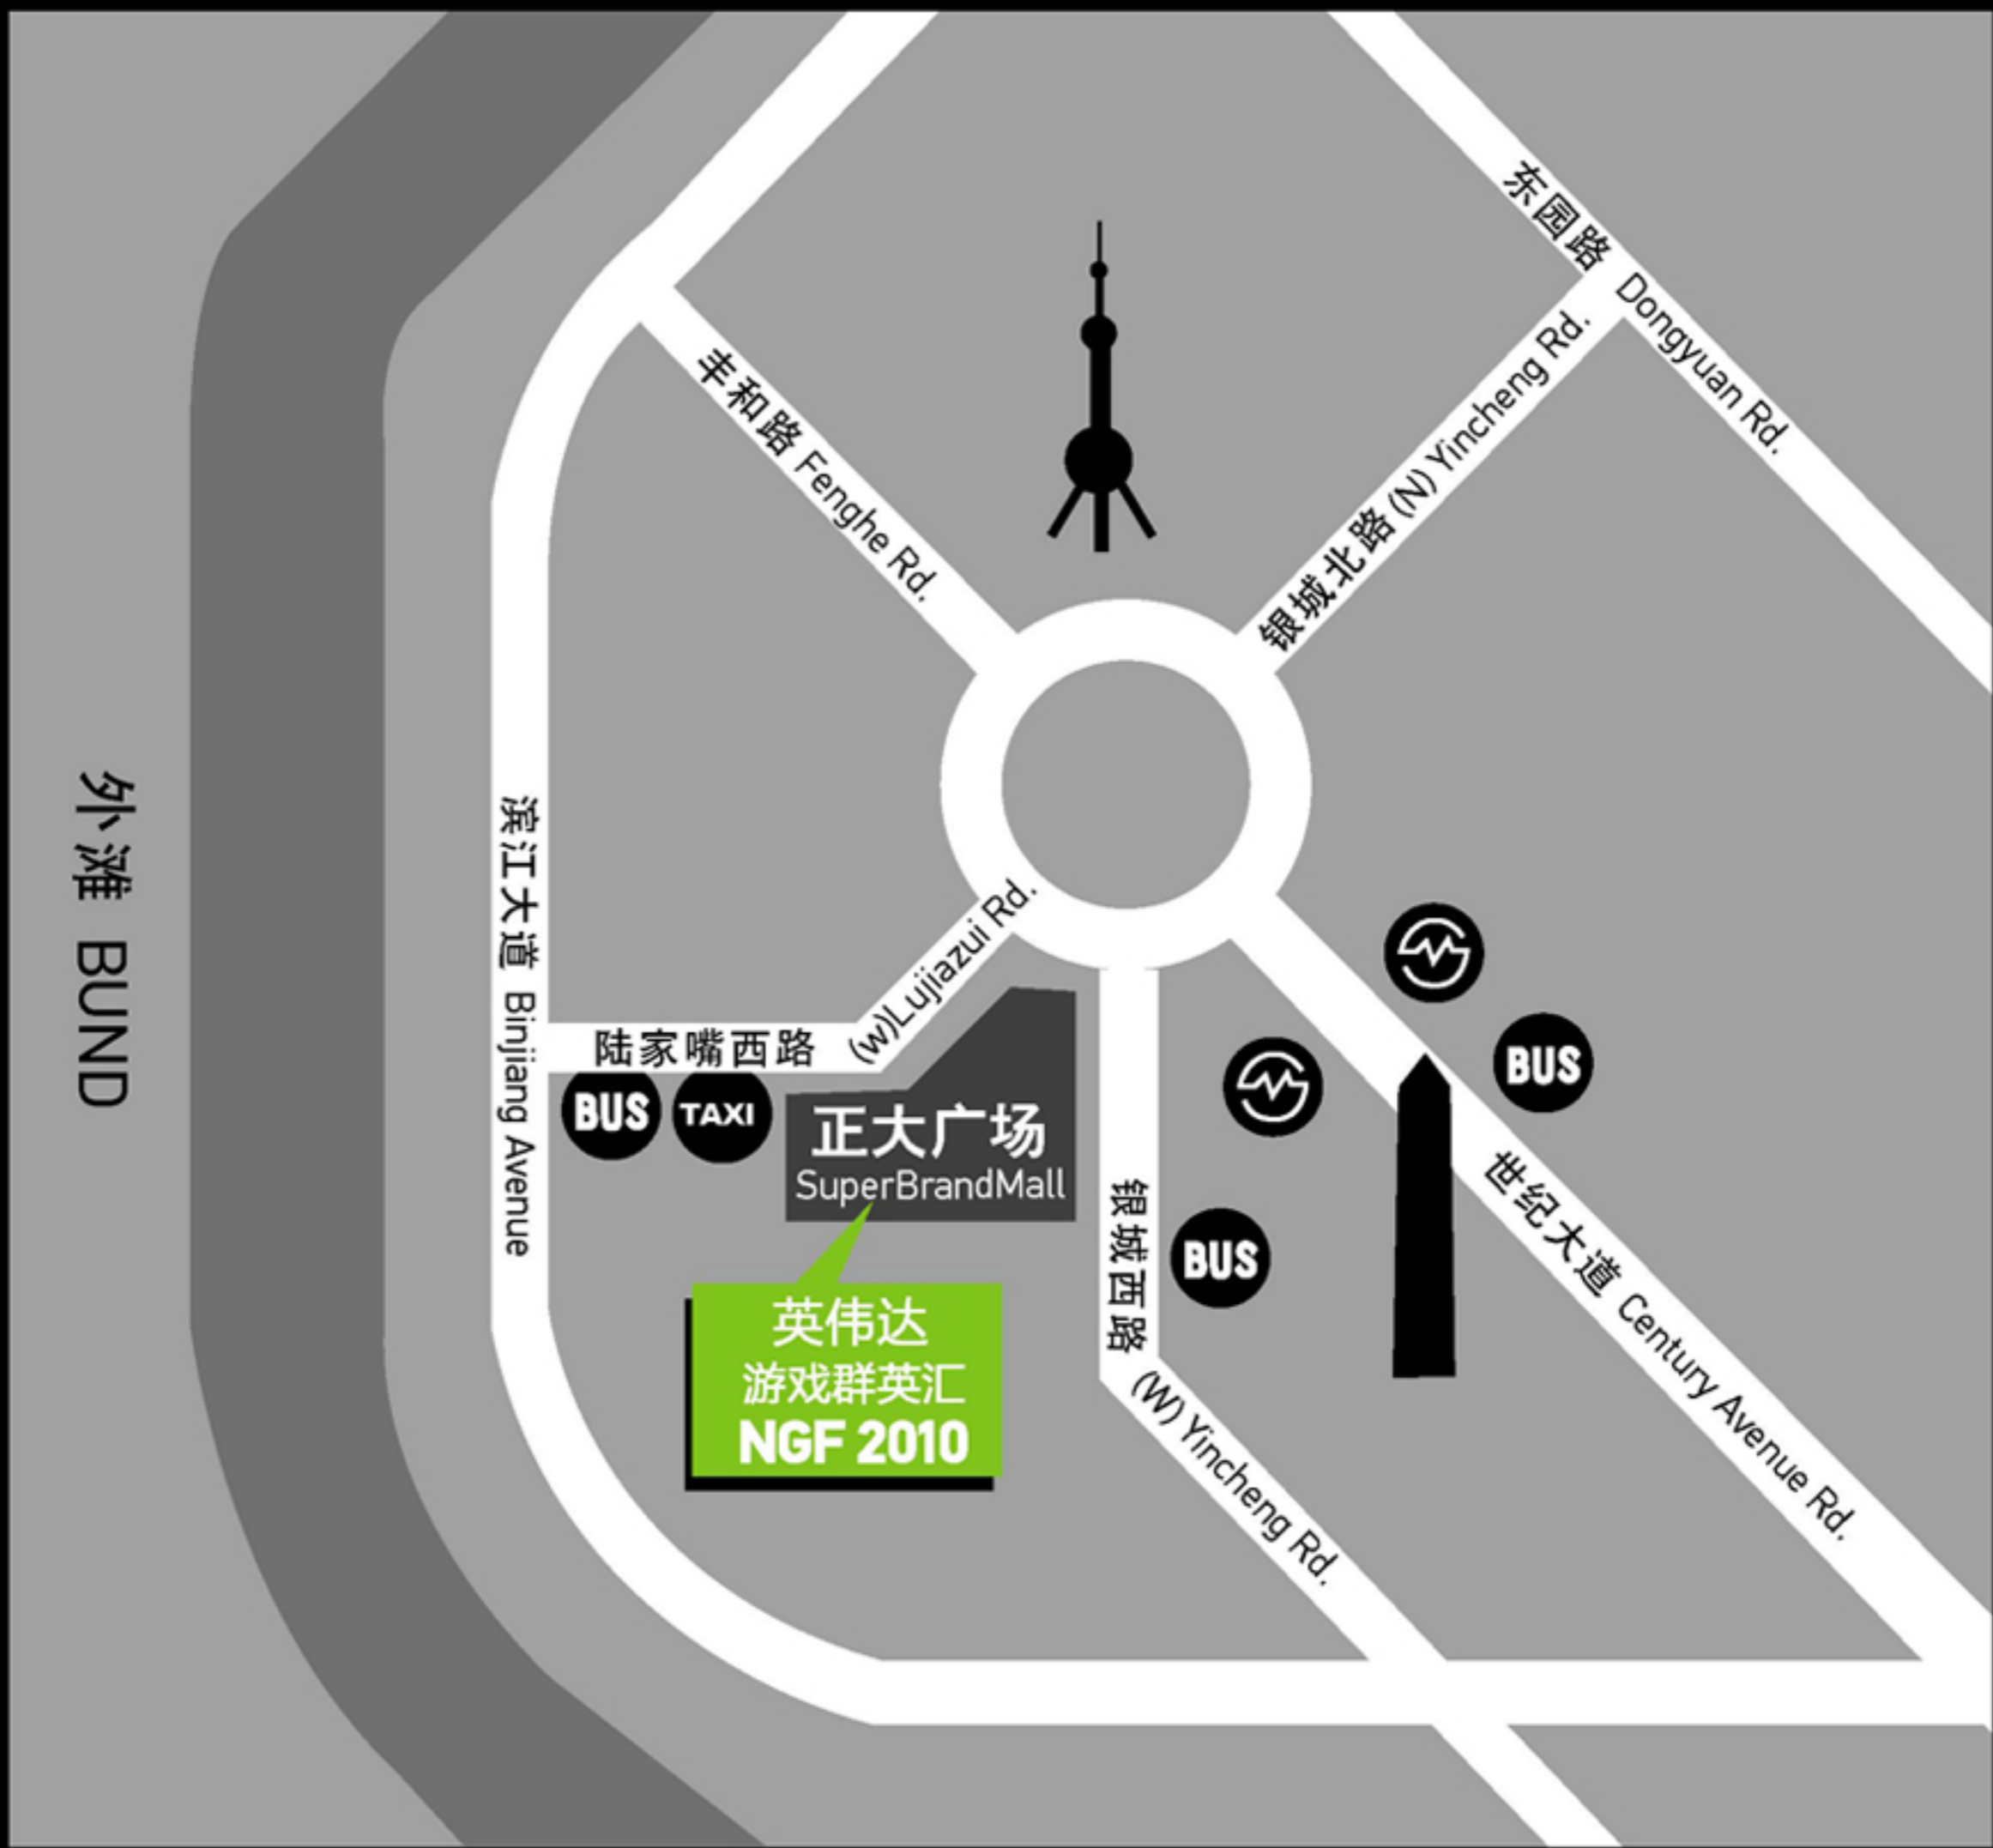

上海正大广场九楼
上海市浦东新区陆家嘴西路168号

NGF 2010
GEFORCE LAN/NVIDIA GAAEE FESTIVAL

外滩 BUND

滨江大道 Binjiang Avenue

陆家嘴西路 (W) Lujiazui Rd.

丰和路 Fenghe Rd.

银城北路 (N) Yincheng Rd.

东园路 Dongyuan Rd.

正大广场
SuperBrandMall

英伟达
游戏群英汇
NGF 2010

银城西路 (W) Yincheng Rd.

世纪大道 Century Avenue Rd.

BUS

TAXI

BUS

BUS